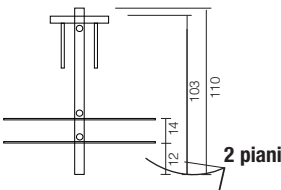

Taglio piani gratuito

Porta tv a parete
 Struttura in metallo verniciato o cromato
 Staffa porta tv "VOGEL'S" fissa fino 55"
 2 piani in cristallo sp.8mm:
 _trasparente cat.A
 _trasparente extrachiaro cat.P
 _trasparente fumè-bronzo cat.Q
 _acidato naturale cat.B
 _acidato grigio-bronzo cat.C
 _colorato cat.D/E lucido o satinato antimpronta
 Optional: _staffa porta tv "VOGEL'S" orientabile

STRUTTURA - METALLO VERNICIATO

PIANO - 8mm CRISTALLO CAT.A

CRISTALLO CAT.B

CRISTALLO CAT.C

CRISTALLO CAT.D coprente lucido o satinato antimpronta

CRISTALLO CAT.E extrachiaro coprente lucido o satinato antimpronta